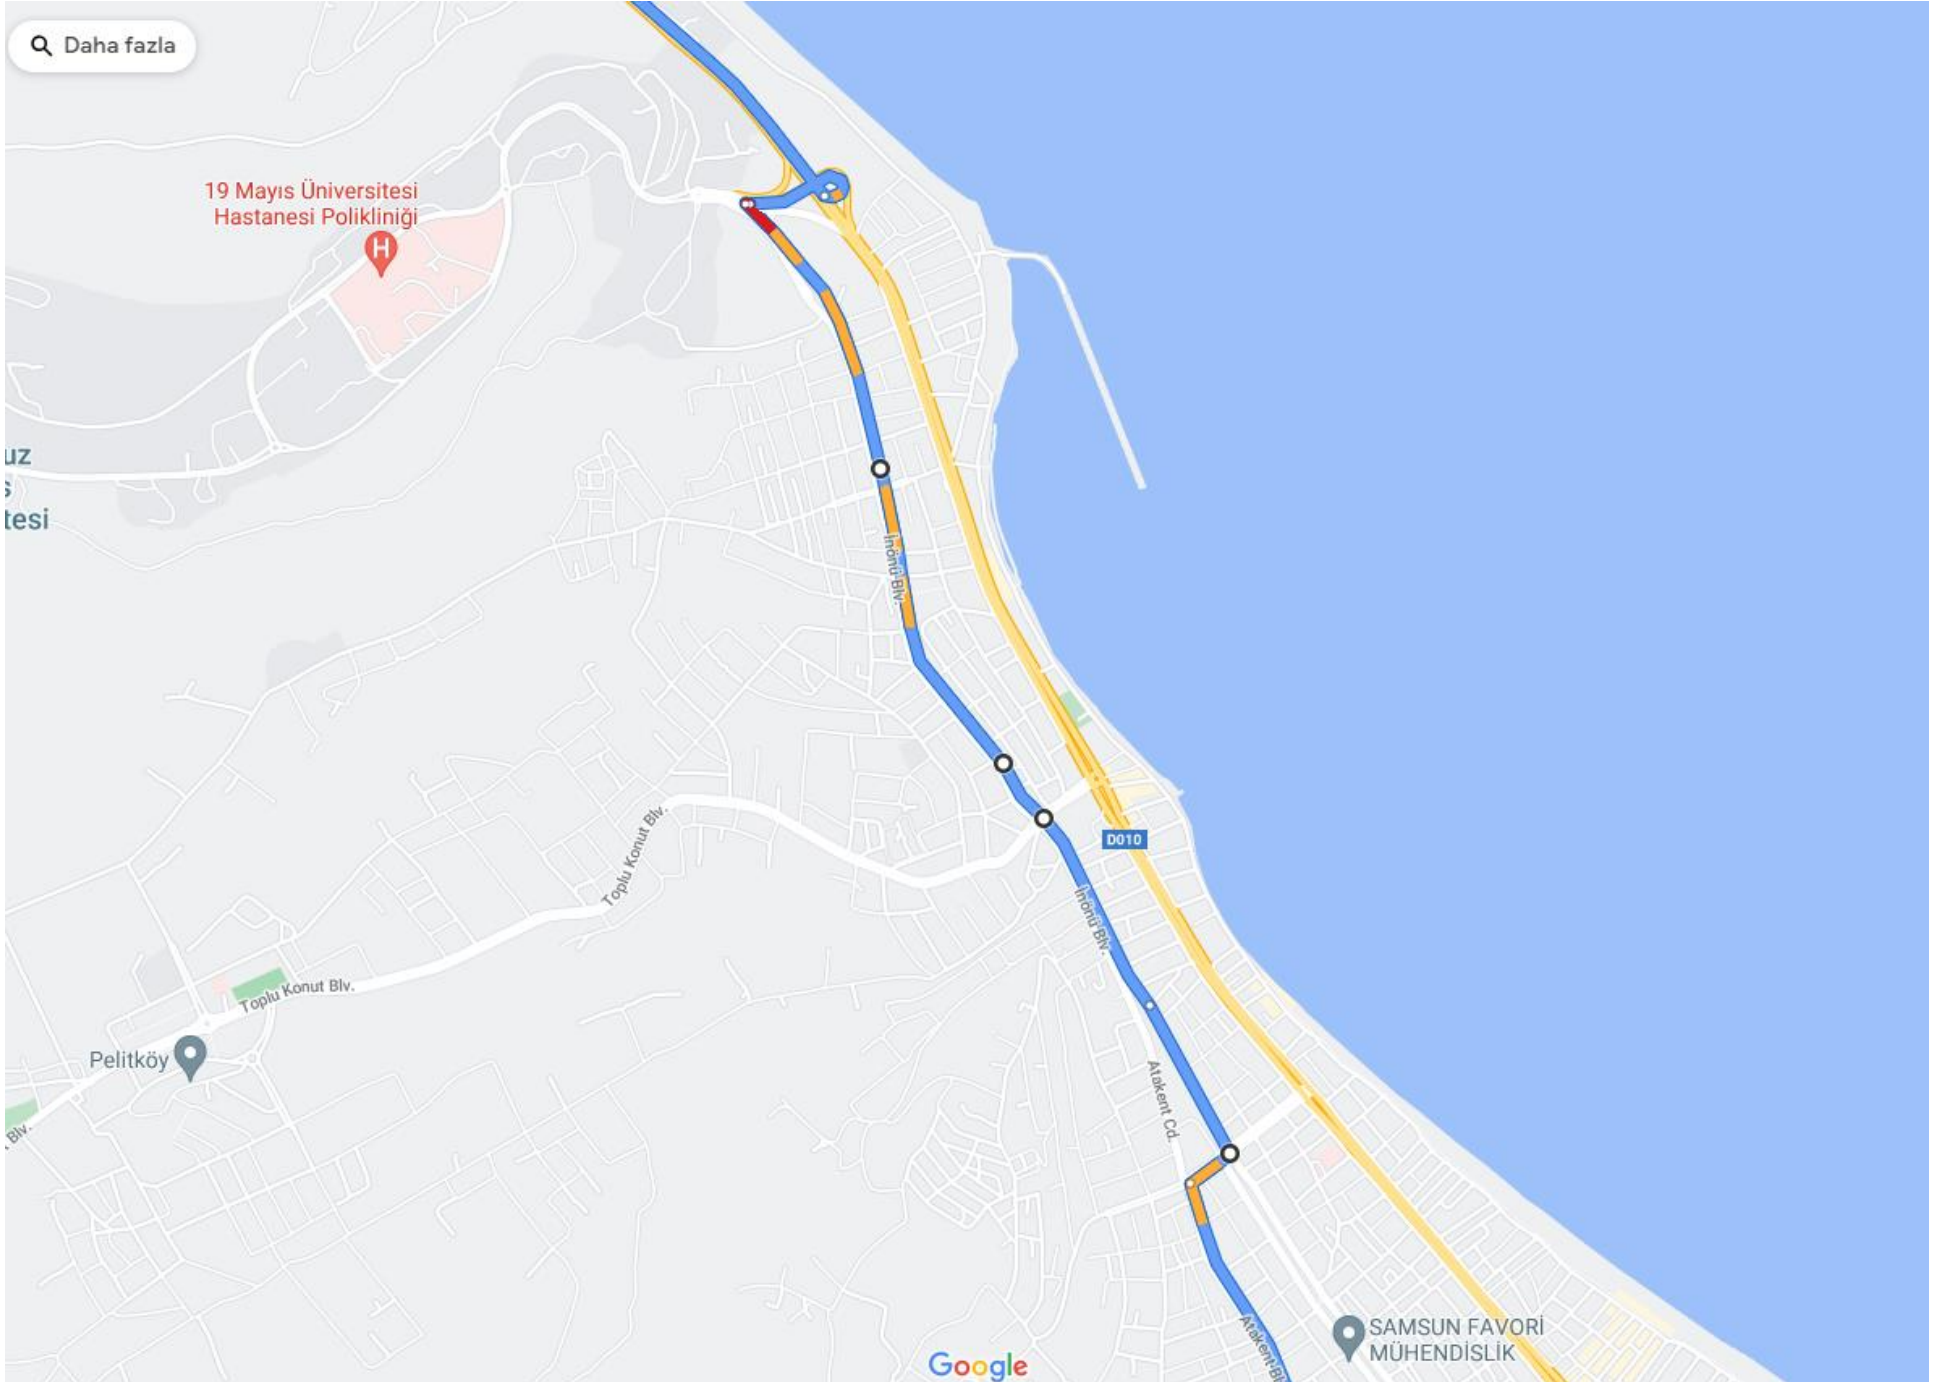

Q Daha fazla

19 Mayıs Üniversitesi
Hastanesi Polikliniği

UZ
tesisi

Toplu Konut Bv.

Toplu Konut Bv.

Pelitköy

D010

İncirli Bv.

Akşakent C D.

Akşakent

Google

SAMSUN FAVORİ
MÜHENDİSLİK

Samsun Üniversitesi
Ballica Kampüsü

42 dk.
32,7 km

ELYESA RAYKAPAK
AKGÜL CAM AYNA

Atakum(Denizevleri-Cağaloğlu)-Ballica Kampüsü: