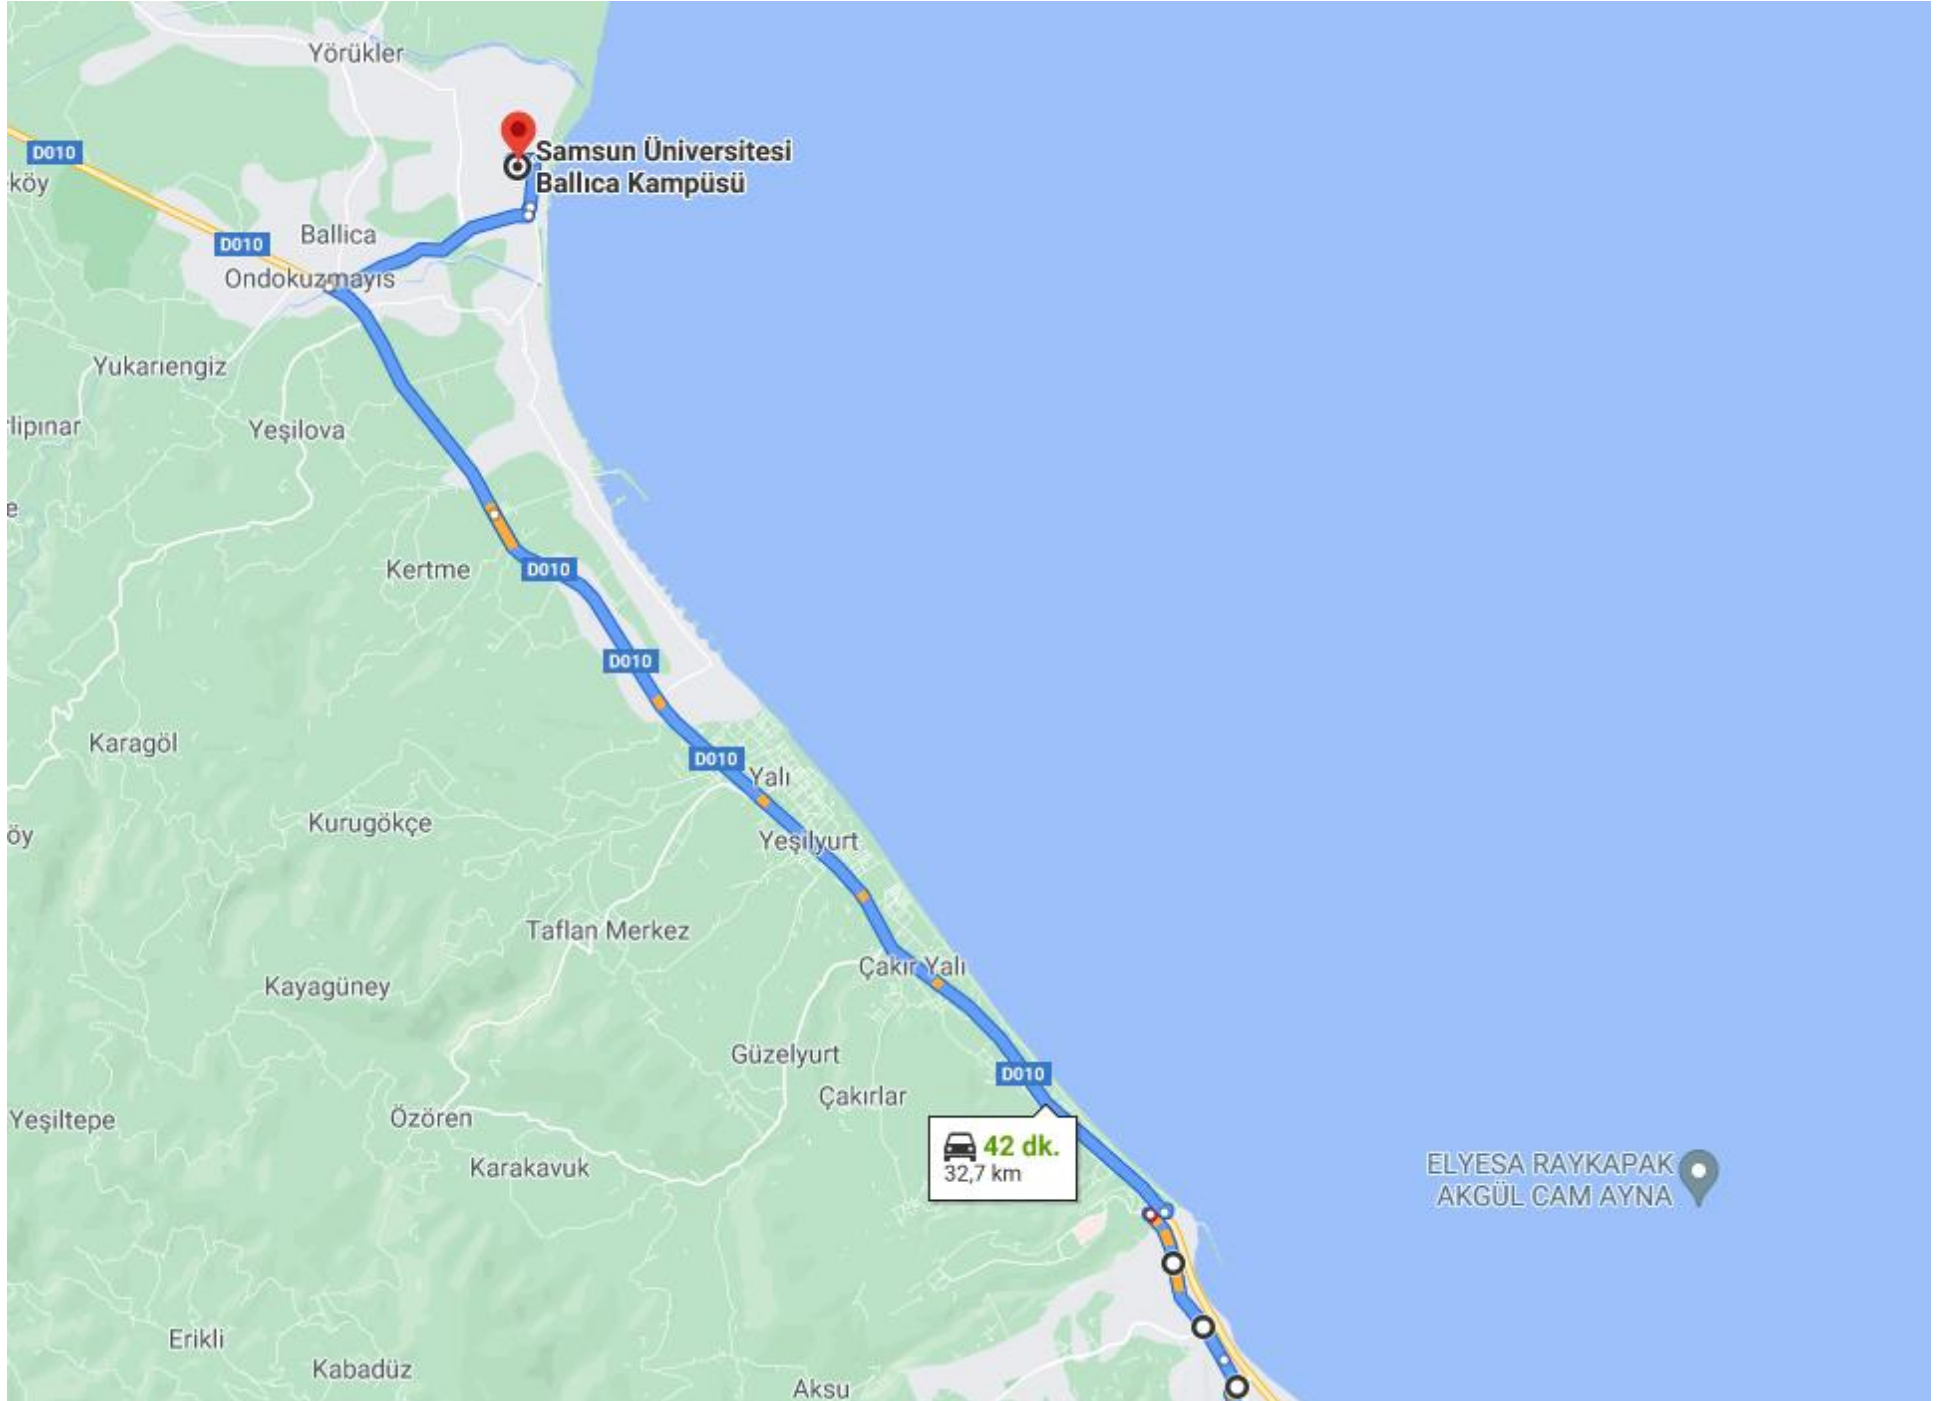

Q Daha fazla

19 Mayıs Üniversitesi
Hastanesi Polikliniği

UZ
tesisi

Toplu Konut Bv.

Toplu Konut Bv.

Pelitköy

D010

İncirli Bv.

Akşakent C D.

Akşakent

Google

SAMSUN FAVORİ
MÜHENDİSLİK

Samsun Üniversitesi
Ballica Kampüsü

42 dk.
32,7 km

ELYESA RAYKAPAK
AKGÜL CAM AYNA

Atakum(Denizevleri-Cağaloğlu)-Ballica Kampüsü: