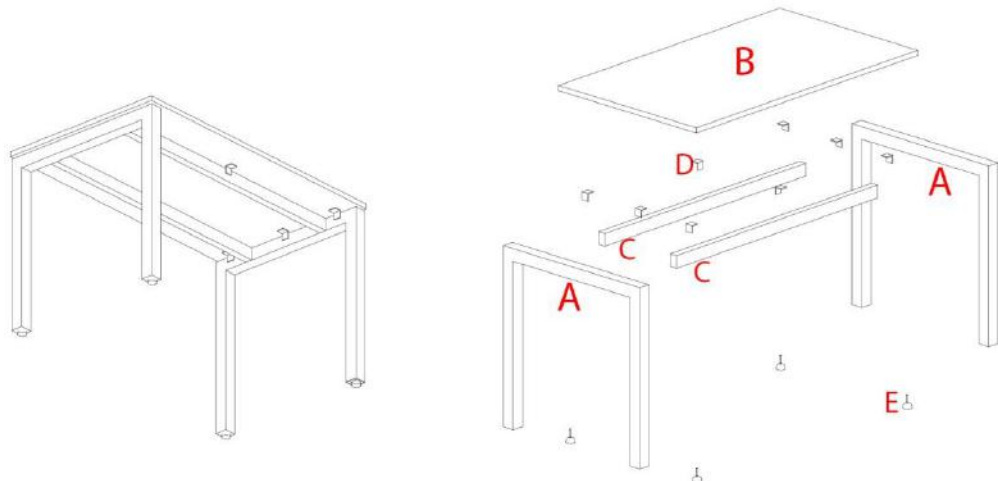

Çizim Masası-Teknik Şartname

Ürün tipi: Çizim masası

Genel boyut özellikleri:

- Genişlik: 120cm
- Uzunluk: 70cm
- Yükseklik: 74 cm

Üst tabla yüzey kaplama malzemesi: Melamin kaplamalı sunta

Üst tabla kenar kaplaması: 2mm PVC

Perspektifler

Perspektifler

- A:** taşıyıcı ayaklar(50x50x1,5mm)
B: tabla(700x1200x18mm)
C: ara kayılar(50x30x1090mm)
D: birleşim parçası(30x30x3mm)
E: Ayarlı pingo pabuç

Toplantı Masası-Teknik Şartname

Ürün tipi: Toplantı masası

Genel boyut özellikleri:

- Genişlik:200cm
- Uzunluk: 100cm
- Yükseklik: 74 cm

Üst tabla yüzey kaplama malzemesi: Melamin kaplamalı sunta

Üst tabla kenar kaplaması: 2mm PVC

Masa ayak malzeme türü ve rengi: Metal profil-kaynaklı/ siyah – statik fırın boyalı