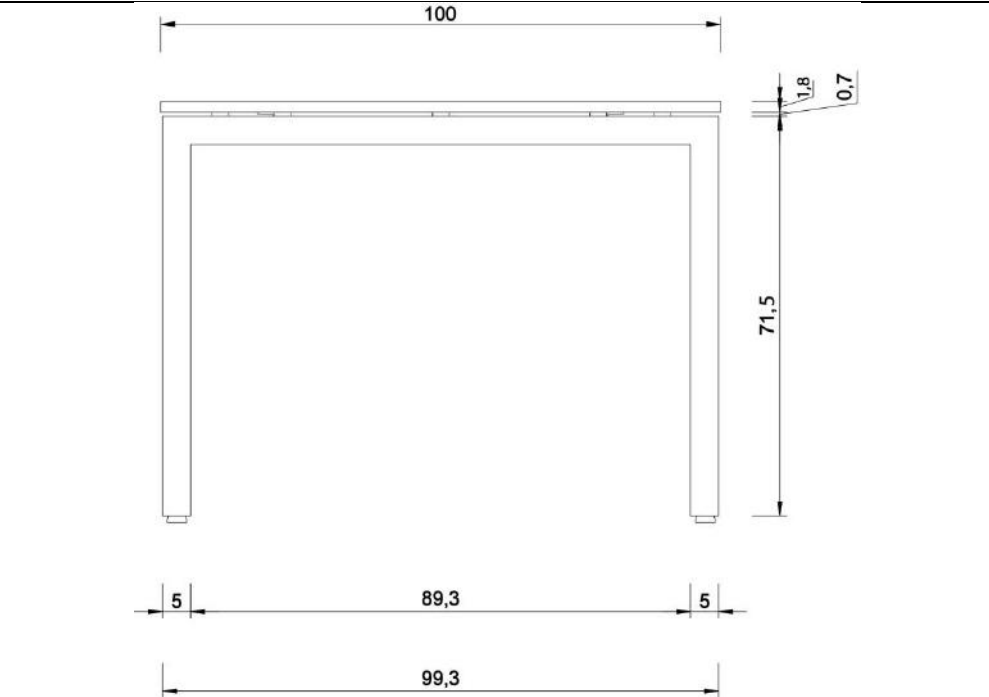

Bilgisayar Masası-Teknik Şartname

Ürün tipi: Bilgisayar masası

Genel boyut özellikleri:

- Genişlik:90cm
- Uzunluk: 60cm
- Yükseklik: 74 cm

Üst tabla yüzey kaplama malzemesi: Melamin kaplamalı sunta

Üst tabla kenar kaplaması: 2mm PVC

Genel boyut özellikleri:

- Genişlik:200cm
- Uzunluk: 100cm
- Yükseklik: 74 cm

Üst tabla yüzey kaplama malzemesi: Melamin kaplamalı sunta

Üst tabla kenar kaplaması: 2mm PVC

Masa ayak malzeme türü ve rengi: Metal profil-kaynaklı/ siyah – statik fırın boyalı

Ayaklar: Ayarlanabilir pingo pabuç

Ürüne ait teknik çizimler:

**Alttan
görünüş**

**Önden
görünüş**

**Yandan
görünüş**

**Birleşim
parçası detayı**

Perspektifler

Perspektifler

- A:** taşıyıcı ayaklar(50x50x1,5mm)
- B:** tabla(1000x2000x18mm)
- C:** ara kayıt-1(50x30x1890mm)
- D:** birleşim parçası(30x30x3mm)
- E:** Ayarlı pingo pabuç
- F:** ara kayıt-2 (50x30x533mm)

Kitaplık-Teknik Şartname