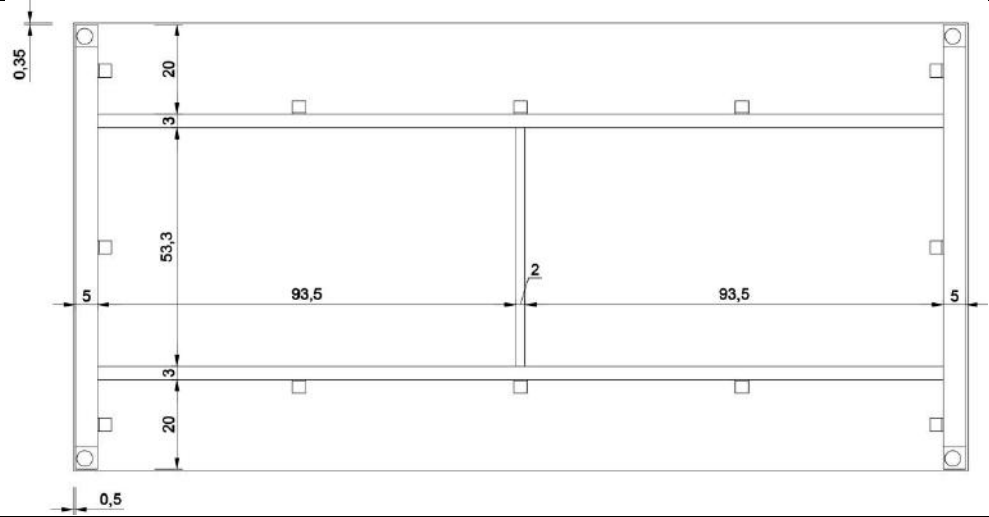

Perspektifler

Perspektifler

- A:** taşıyıcı ayaklar(50x50x1,5mm)
B: tabla(700x1200x18mm)
C: ara kayılar(50x30x1090mm)
D: birleşim parçası(30x30x3mm)
E: Ayarlı pingo pabuç

Toplantı Masası-Teknik Şartname

Ürün tipi: Toplantı masası

Genel boyut özellikleri:

- Genişlik:200cm
- Uzunluk: 100cm
- Yükseklik: 74 cm

Üst tabla yüzey kaplama malzemesi: Melamin kaplamalı sunta

Üst tabla kenar kaplaması: 2mm PVC

Masa ayak malzeme türü ve rengi: Metal profil-kaynaklı/ siyah – statik fırın boyalı

Ayaklar: Ayarlanabilir pingo pabuç

Ürüne ait teknik çizimler:

**Alttan
görünüş**

**Önden
görünüş**

**Yandan
görünüş**

**Birleşim
parçası detayı**

Perspektifler

Perspektifler

- A:** taşıyıcı ayaklar(50x50x1,5mm)
- B:** tabla(1000x2000x18mm)
- C:** ara kayıt-1(50x30x1890mm)
- D:** birleşim parçası(30x30x3mm)
- E:** Ayarlı pingo pabuç
- F:** ara kayıt-2 (50x30x533mm)

Kitaplık-Teknik Şartname