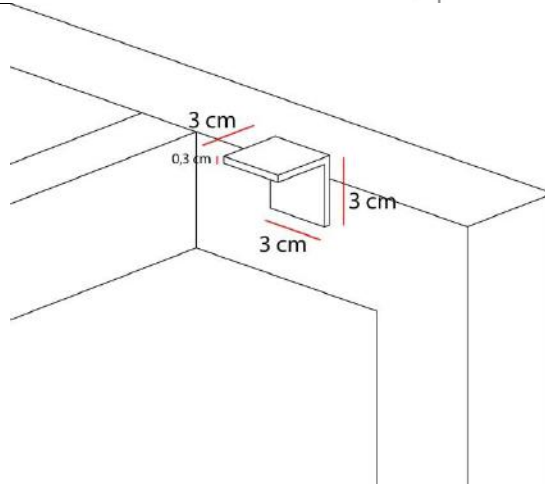

Bilgisayar Masası-Teknik Şartname

Ürün tipi: Bilgisayar masası

Genel boyut özellikleri:

- Genişlik:90cm
- Uzunluk: 60cm
- Yükseklik: 74 cm

Üst tabla yüzey kaplama malzemesi: Melamin kaplamalı sunta

Üst tabla kenar kaplaması: 2mm PVC

Perspektifler

Perspektifler

- A:** taşıyıcı ayaklar(40x40x1,5mm)
B: tabla(600x900x18mm)
C: ara kayılar(40x30x810mm)
D: birleşim parçası(30x30x3mm)
E: Ayarlı pingo pabuç
F: Bilgisayar kasa tablası (290x510x18mm)
G: Dikey kayıt (3mm)

Çizim Masası-Teknik Şartname

Ürün tipi: Çizim masası

Genel boyut özellikleri:

- Genişlik: 120cm
- Uzunluk: 70cm
- Yükseklik: 74 cm

Üst tabla yüzey kaplama malzemesi: Melamin kaplamalı sunta

Üst tabla kenar kaplaması: 2mm PVC

Genel boyut özellikleri:

- Genişlik:200cm
- Uzunluk: 100cm
- Yükseklik: 74 cm

Üst tabla yüzey kaplama malzemesi: Melamin kaplamalı sunta

Üst tabla kenar kaplaması: 2mm PVC

Masa ayak malzeme türü ve rengi: Metal profil-kaynaklı/ siyah – statik fırın boyalı