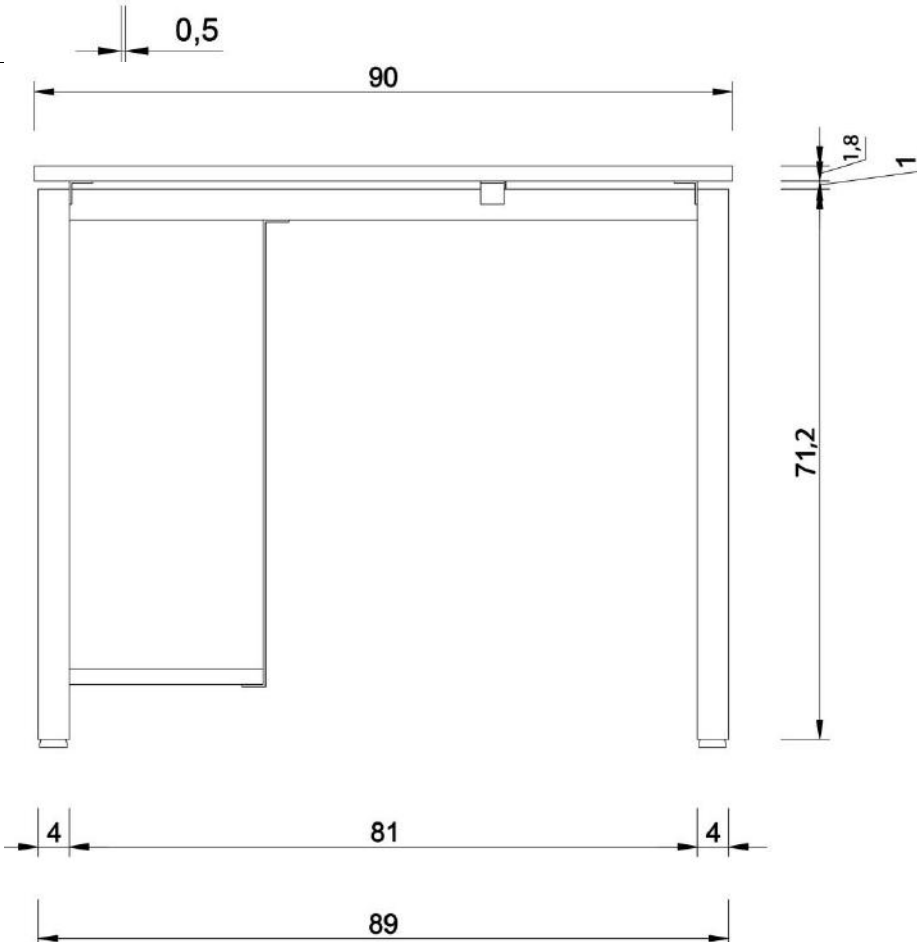

**Önden
görünüş**