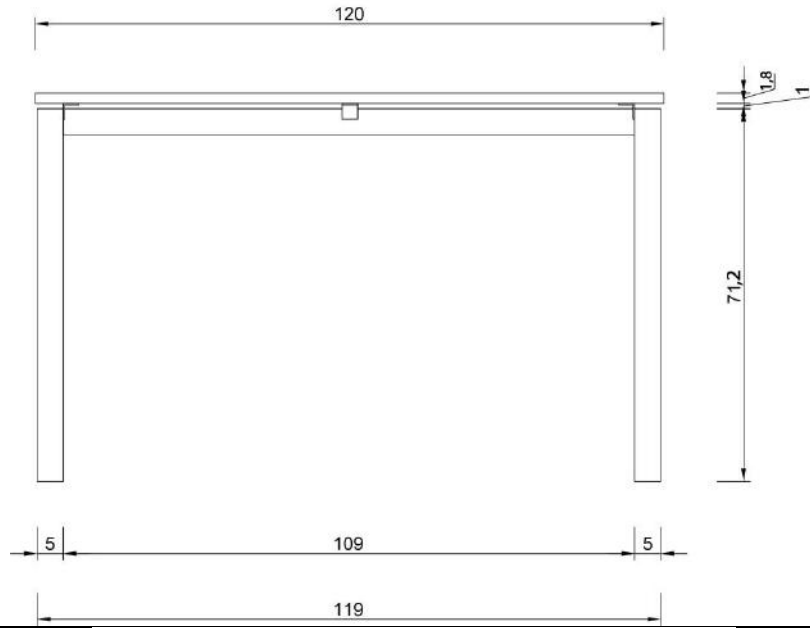

**Önden
görünüş**