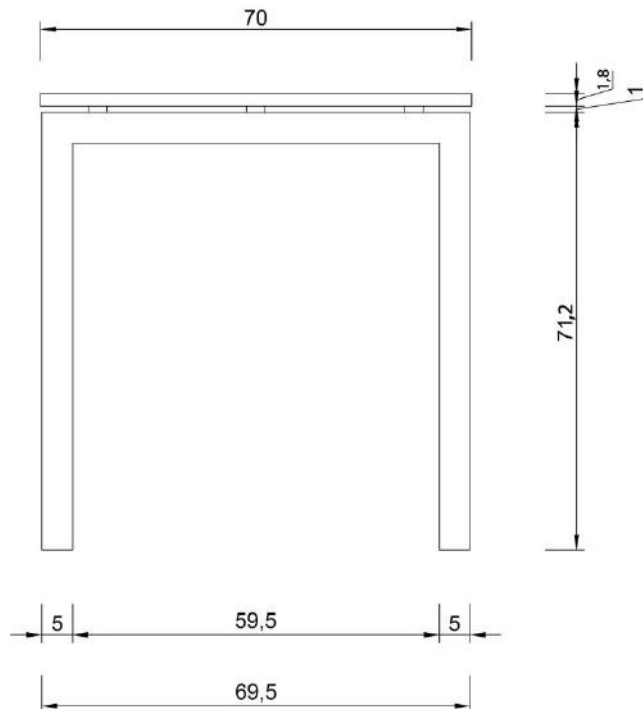

**Yandan
görünüş**