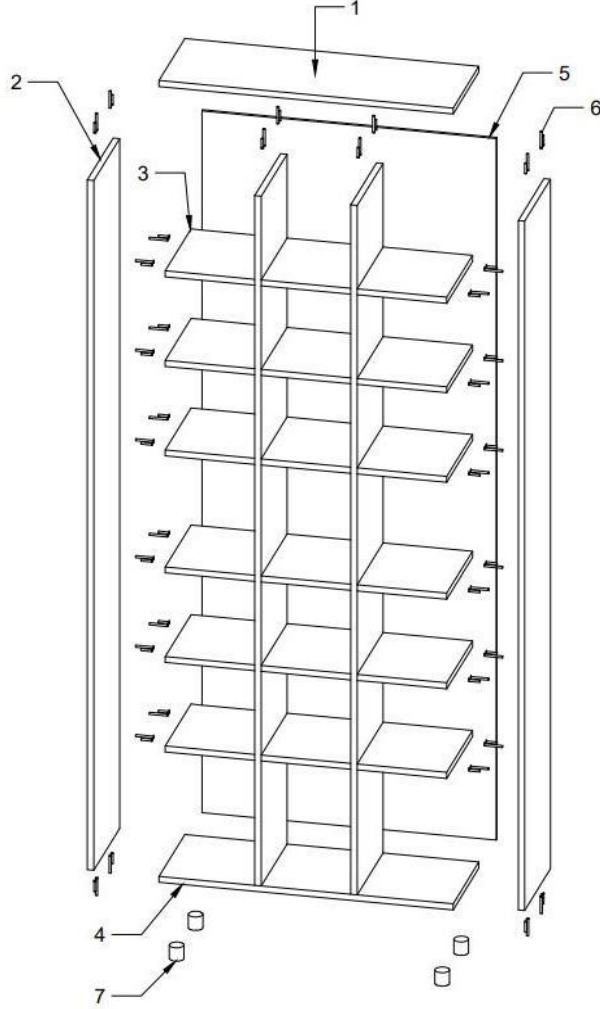

**Birleşim
parçası detayı**

1. Üst Tabla: 18mm beyaz renk mdf
(bir uzun, iki kısa kenarı 0,40mm pvc) (1 adet)

2. Yan Tabla: 18mm beyaz renk mdf
(bir uzun kenarı 0,40mm pvc) (4 adet)

3. Raflar: 18mm beyaz renk mdf
(bir uzun kenarı 0,40mm pvc) (24 adet)

4. Alt Tabla: 18mm beyaz renk mdf
(bir uzun, iki kısa kenarı 0,40mm pvc) (1 adet)

5. Arkalık: 8mm bir yüzü beyaz renk mdf (1 adet)

6. Bağlantı elemanları: Minifix ve kavela

7. Ayarlanabilir ayaklar (beyaz renk matkrom boyalı
plastik ayaklar)

1 ve 4 nolar: 82,2cm x 30cm (toplam 2 adet)

2 no: 210cm x 30cm (4 adet)

3 no: 25cm x 30cm (18 adet)

5 no: 82.2cm x 210.4cm (1 adet)