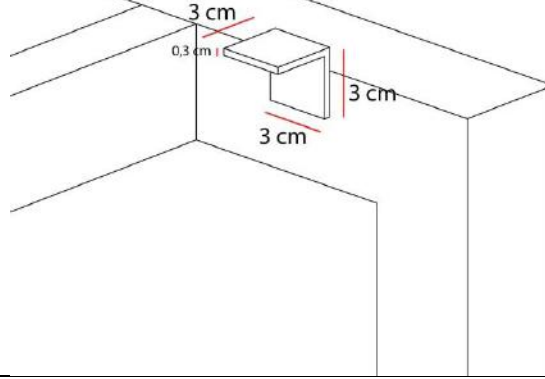

Genel boyut özellikleri:

- Genişlik:200cm
- Uzunluk: 100cm
- Yükseklik: 74 cm

Üst tabla yüzey kaplama malzemesi: Melamin kaplamalı sunta

Üst tabla kenar kaplaması: 2mm PVC

Masa ayak malzeme türü ve rengi: Metal profil-kaynaklı/ siyah – statik fırın boyalı

Ayaklar: Ayarlanabilir pingo pabuç

Ürüne ait teknik çizimler:

**Alttan
görünüş**

**Önden
görünüş**

**Yandan
görünüş**

**Birleşim
parçası detayı**

Perspektifler

Perspektifler

- A:** taşıyıcı ayaklar(50x50x1,5mm)
- B:** tabla(1000x2000x18mm)
- C:** ara kayıt-1(50x30x1890mm)
- D:** birleşim parçası(30x30x3mm)
- E:** Ayarlı pingo pabuç
- F:** ara kayıt-2 (50x30x533mm)

Kitaplık-Teknik Şartname

Ürün tipi: Kitaplık

Miktar: 126 adet

Genel boyut özellikleri:

- Genişlik:30 cm
- Uzunluk: 82,2 cm
- Yükseklik: 210,4 cm

Üst/yan/alt tablalar yüzey kaplama malzemesi: mdf

Üst/yan/alt tablalar kenar kaplaması: 0,40mm PVC