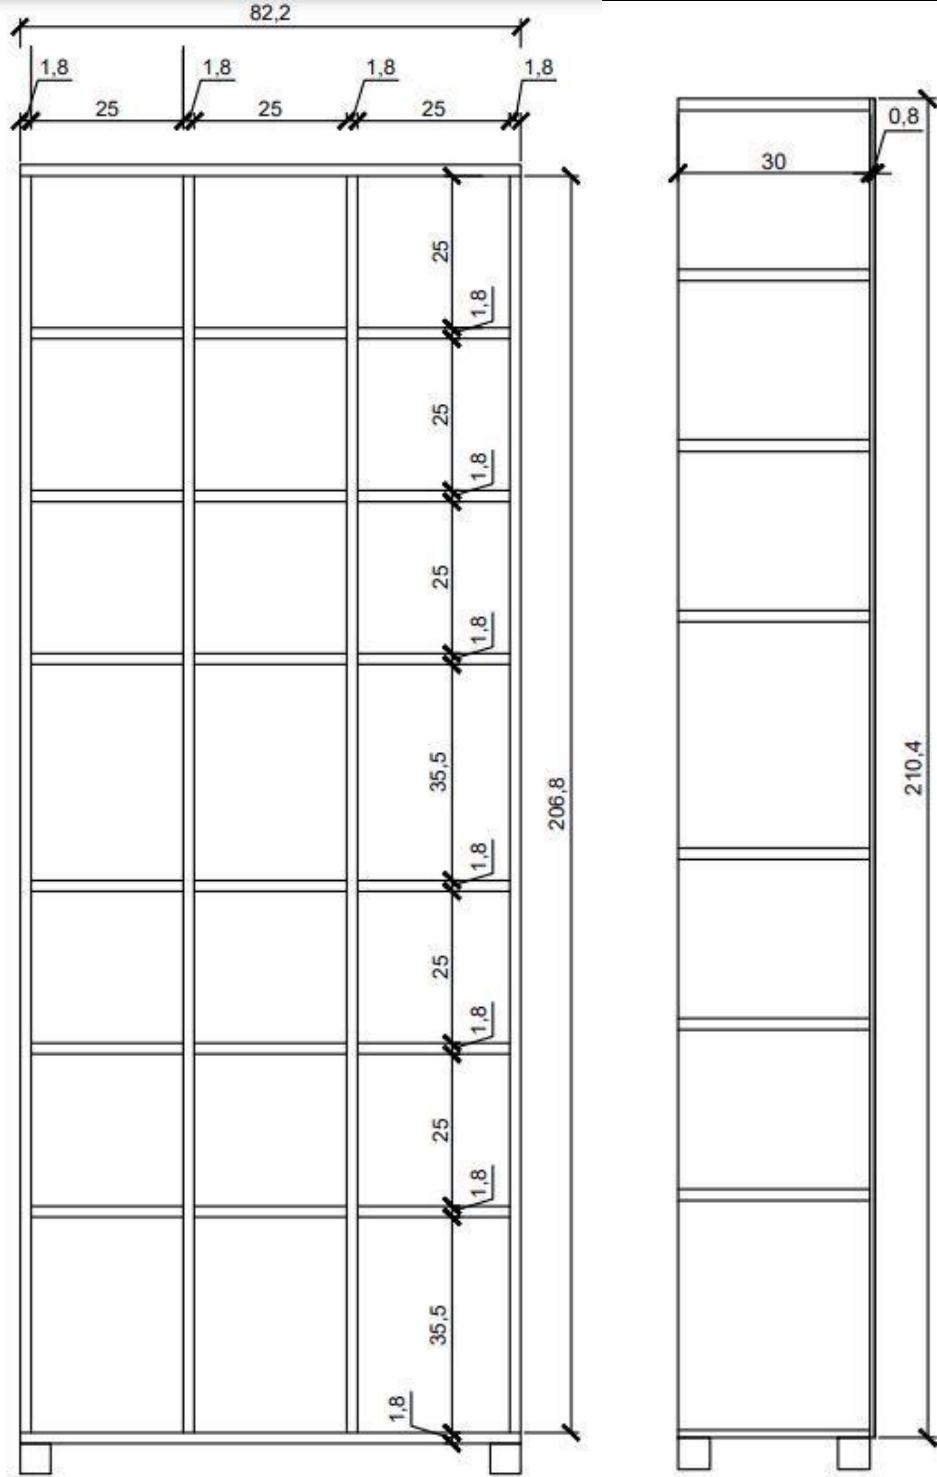

Ürüne ait teknik çizimler:

Önden ve
yandan
görünüş