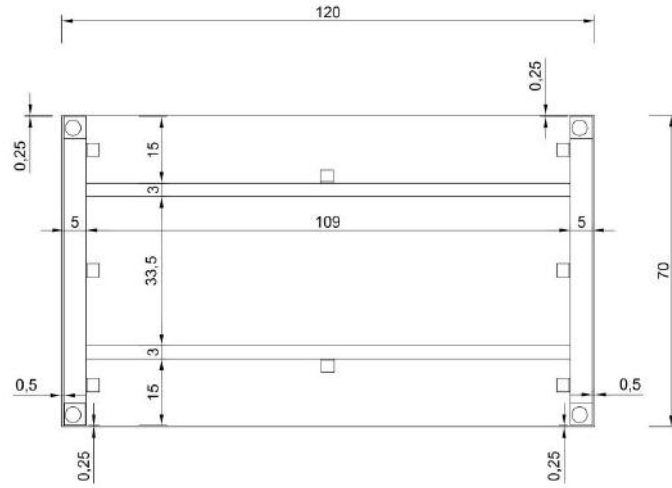

**Altan
görünüş**