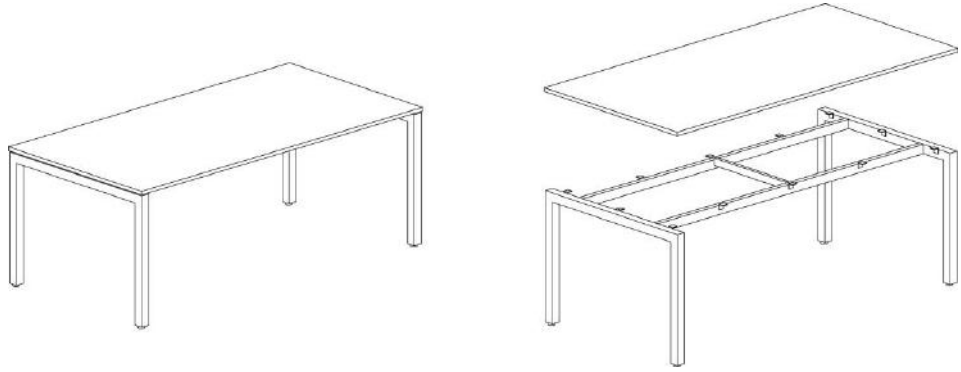

Bilgisayar Masası-Teknik Şartname

Ürün tipi: Bilgisayar masası

Genel boyut özellikleri:

- Genişlik:90cm
- Uzunluk: 60cm
- Yükseklik: 74 cm

Üst tabla yüzey kaplama malzemesi: Melamin kaplamalı sunta

Üst tabla kenar kaplaması: 2mm PVC

Genel boyut özellikleri:

- Genişlik:200cm
- Uzunluk: 100cm
- Yükseklik: 74 cm

Üst tabla yüzey kaplama malzemesi: Melamin kaplamalı sunta

Üst tabla kenar kaplaması: 2mm PVC

Masa ayak malzeme türü ve rengi: Metal profil-kaynaklı/ siyah – statik fırın boyalı

Ayaklar: Ayarlanabilir pingo pabuç

Ürüne ait teknik çizimler:

**Alttan
görünüş**

**Önden
görünüş**

**Yandan
görünüş**

**Birleşim
parçası detayı**

Perspektifler

Perspektifler