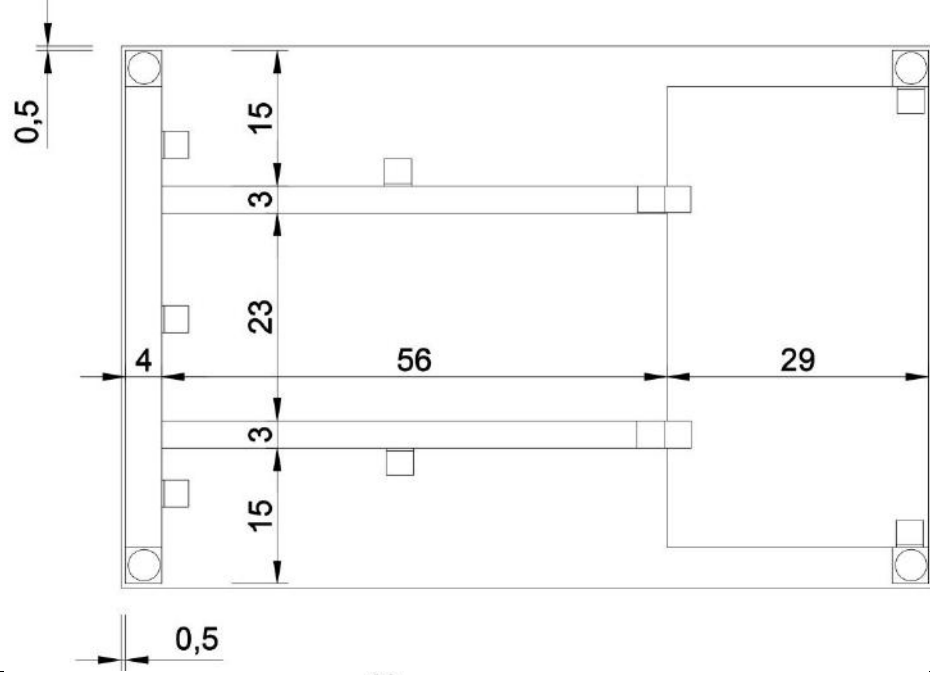

**Alttan
görünüş**