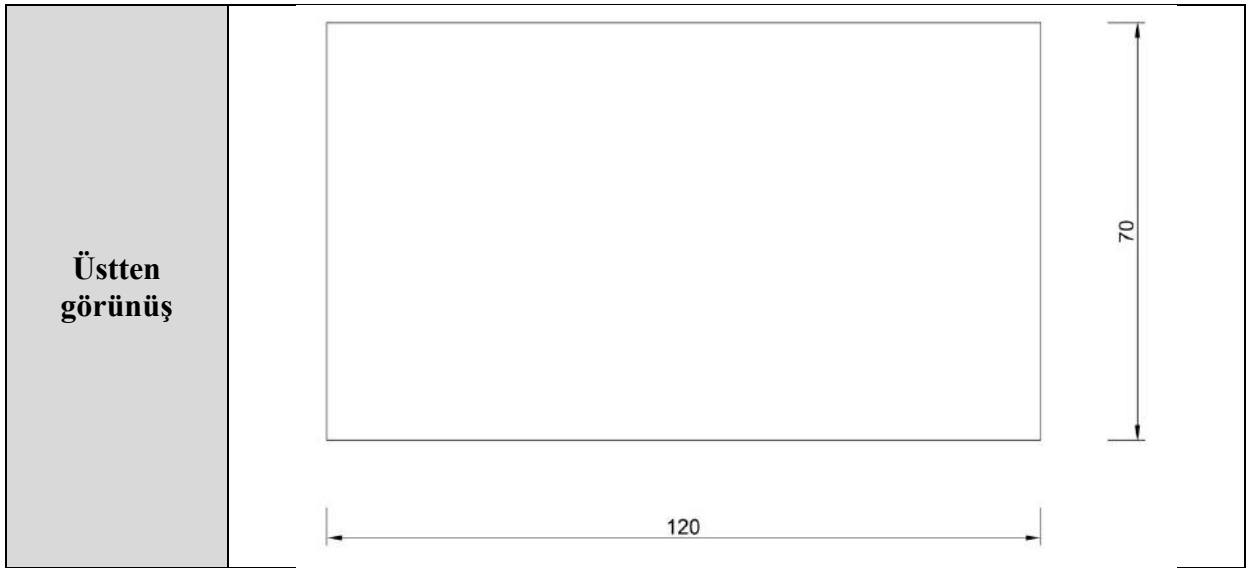

Ürün tipi: Çizim masası

Genel boyut özellikleri:

- Genişlik: 120cm
- Uzunluk: 70cm
- Yükseklik: 74 cm

Üst tabla yüzey kaplama malzemesi: Melamin kaplamalı sunta

Üst tabla kenar kaplaması: 2mm PVC

Masa ayak malzeme türü ve rengi: Metal profil-kaynaklı/ siyah – statik fırın boyalı

Ayaklar: Ayarlanabilir pingo pabuç

Ürüne ait teknik çizimler: