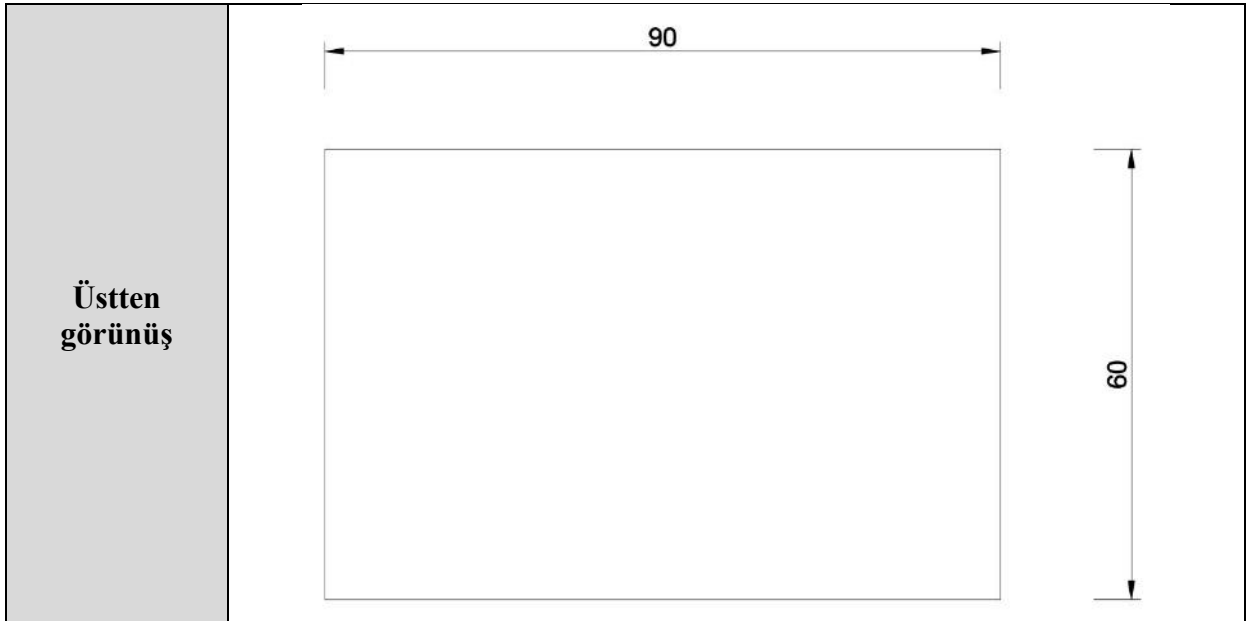

Ürüne ait teknik çizimler: