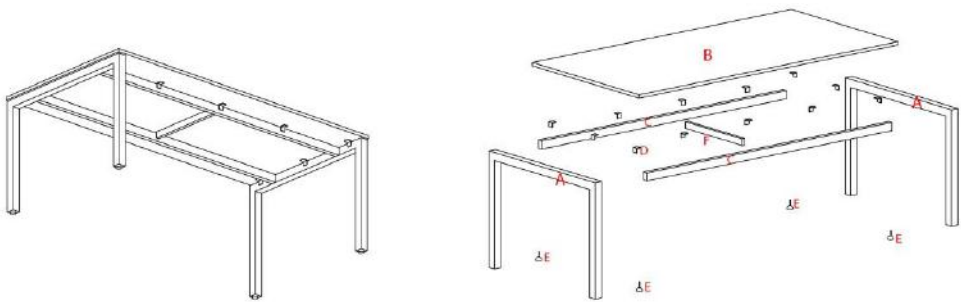

Genel boyut özellikleri:

- Genişlik:200cm
- Uzunluk: 100cm
- Yükseklik: 74 cm

Üst tabla yüzey kaplama malzemesi: Melamin kaplamalı sunta

Üst tabla kenar kaplaması: 2mm PVC

Masa ayak malzeme türü ve rengi: Metal profil-kaynaklı/ siyah – statik fırın boyalı

Ayaklar: Ayarlanabilir pingo pabuç

Ürüne ait teknik çizimler:

**Alttan
görünüş**

**Önden
görünüş**

**Yandan
görünüş**

**Birleşim
parçası detayı**

Perspektifler

Perspektifler

- A:** taşıyıcı ayaklar(50x50x1,5mm)
- B:** tabla(1000x2000x18mm)
- C:** ara kayıt-1(50x30x1890mm)
- D:** birleşim parçası(30x30x3mm)
- E:** Ayarlı pingo pabuç
- F:** ara kayıt-2 (50x30x533mm)

Kitaplık-Teknik Şartname