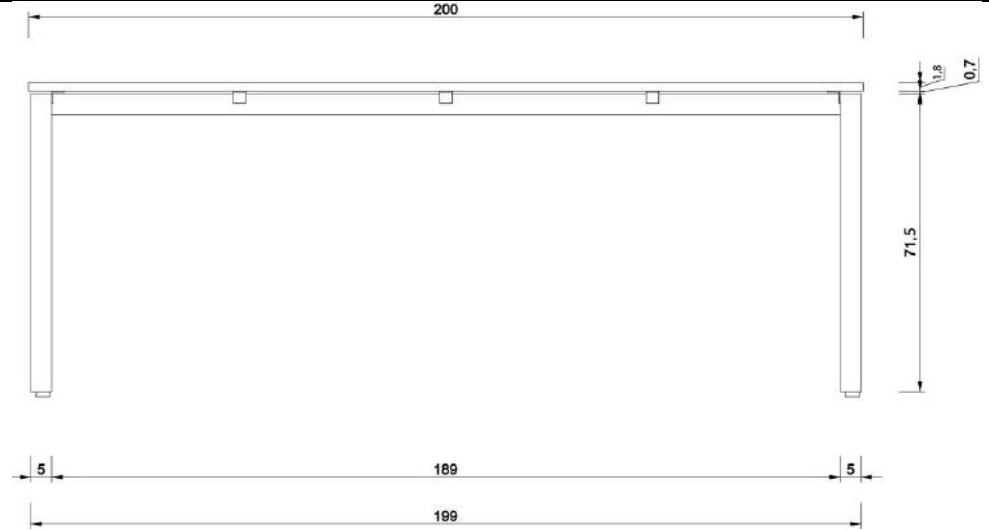

Bilgisayar Masası-Teknik Şartname

Ürün tipi: Bilgisayar masası

Genel boyut özellikleri:

- Genişlik:90cm
- Uzunluk: 60cm
- Yükseklik: 74 cm

Üst tabla yüzey kaplama malzemesi: Melamin kaplamalı sunta

Üst tabla kenar kaplaması: 2mm PVC

Genel boyut özellikleri:

- Genişlik:200cm
- Uzunluk: 100cm
- Yükseklik: 74 cm

Üst tabla yüzey kaplama malzemesi: Melamin kaplamalı sunta

Üst tabla kenar kaplaması: 2mm PVC

Masa ayak malzeme türü ve rengi: Metal profil-kaynaklı/ siyah – statik fırın boyalı

Ayaklar: Ayarlanabilir pingo pabuç

Ürüne ait teknik çizimler:

**Alttan
görünüş**

**Önden
görünüş**

**Yandan
görünüş**

**Birleşim
parçası detayı**

Perspektifler

Perspektifler

- A:** taşıyıcı ayaklar(50x50x1,5mm)
- B:** tabla(1000x2000x18mm)
- C:** ara kayıt-1(50x30x1890mm)
- D:** birleşim parçası(30x30x3mm)
- E:** Ayarlı pingo pabuç
- F:** ara kayıt-2 (50x30x533mm)

Kitaplık-Teknik Şartname