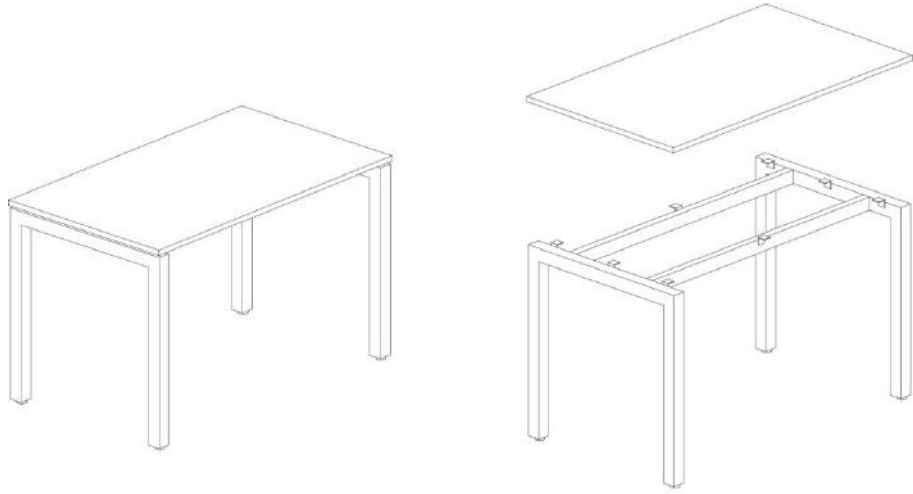

Bilgisayar Masası-Teknik Şartname

Ürün tipi: Bilgisayar masası

Genel boyut özellikleri:

- Genişlik:90cm
- Uzunluk: 60cm
- Yükseklik: 74 cm

Üst tabla yüzey kaplama malzemesi: Melamin kaplamalı sunta

Üst tabla kenar kaplaması: 2mm PVC

Çizim Masası-Teknik Şartname

Ürün tipi: Çizim masası

Genel boyut özellikleri:

- Genişlik: 120cm
- Uzunluk: 70cm
- Yükseklik: 74 cm

Üst tabla yüzey kaplama malzemesi: Melamin kaplamalı sunta

Üst tabla kenar kaplaması: 2mm PVC

Perspektifler

Perspektifler

- A:** taşıyıcı ayaklar(50x50x1,5mm)
B: tabla(700x1200x18mm)
C: ara kayılar(50x30x1090mm)
D: birleşim parçası(30x30x3mm)
E: Ayarlı pingo pabuç

Toplantı Masası-Teknik Şartname

Ürün tipi: Toplantı masası

Genel boyut özellikleri:

- Genişlik:200cm
- Uzunluk: 100cm
- Yükseklik: 74 cm

Üst tabla yüzey kaplama malzemesi: Melamin kaplamalı sunta

Üst tabla kenar kaplaması: 2mm PVC

Masa ayak malzeme türü ve rengi: Metal profil-kaynaklı/ siyah – statik fırın boyalı