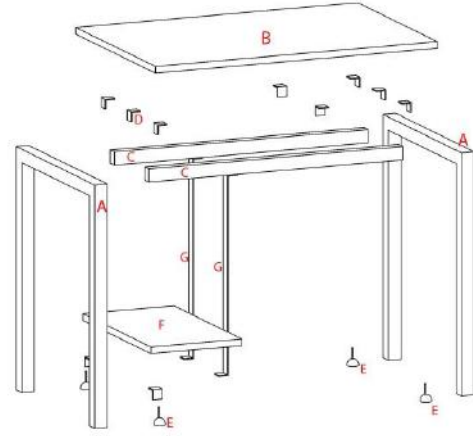

Bilgisayar Masası-Teknik Şartname

Ürün tipi: Bilgisayar masası

Genel boyut özellikleri:

- Genişlik:90cm
- Uzunluk: 60cm
- Yükseklik: 74 cm

Üst tabla yüzey kaplama malzemesi: Melamin kaplamalı sunta

Üst tabla kenar kaplaması: 2mm PVC

Perspektifler

Perspektifler

- A:** taşıyıcı ayaklar(40x40x1,5mm)
B: tabla(600x900x18mm)
C: ara kayılar(40x30x810mm)
D: birleşim parçası(30x30x3mm)
E: Ayarlı pingo pabuç
F: Bilgisayar kasa tablası (290x510x18mm)
G: Dikey kayıt (3mm)

Çizim Masası-Teknik Şartname

Ürün tipi: Çizim masası

Genel boyut özellikleri:

- Genişlik: 120cm
- Uzunluk: 70cm
- Yükseklik: 74 cm

Üst tabla yüzey kaplama malzemesi: Melamin kaplamalı sunta

Üst tabla kenar kaplaması: 2mm PVC