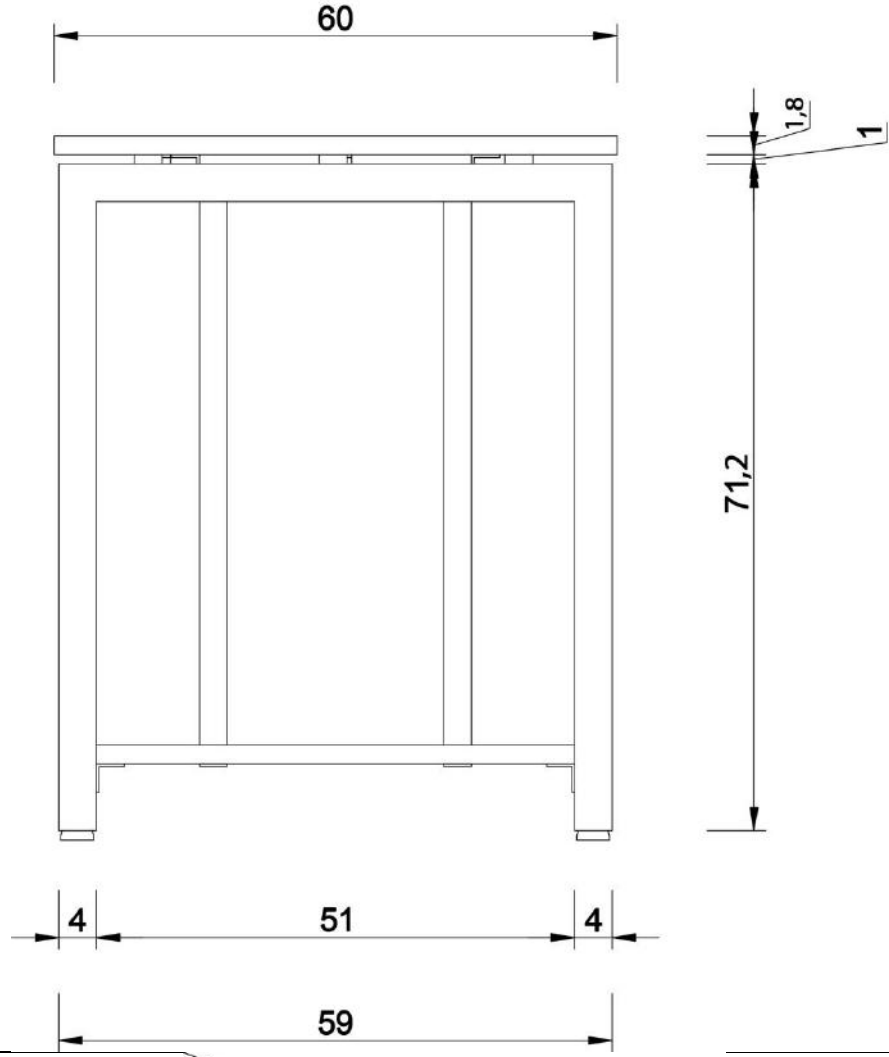

**Yandan
görünüş**